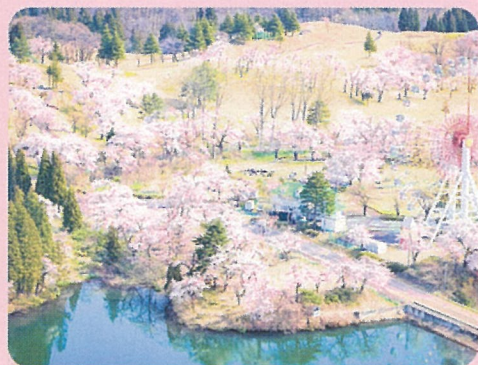

観覧車から満開の桜をご覧ください!

妙高サンシャインランド

天空桜

4/10 (木) > 4/14 (月)

19日より遊園地グランドオープン (予定)

お花見

観覧車

飲食コーナー

映えスポット